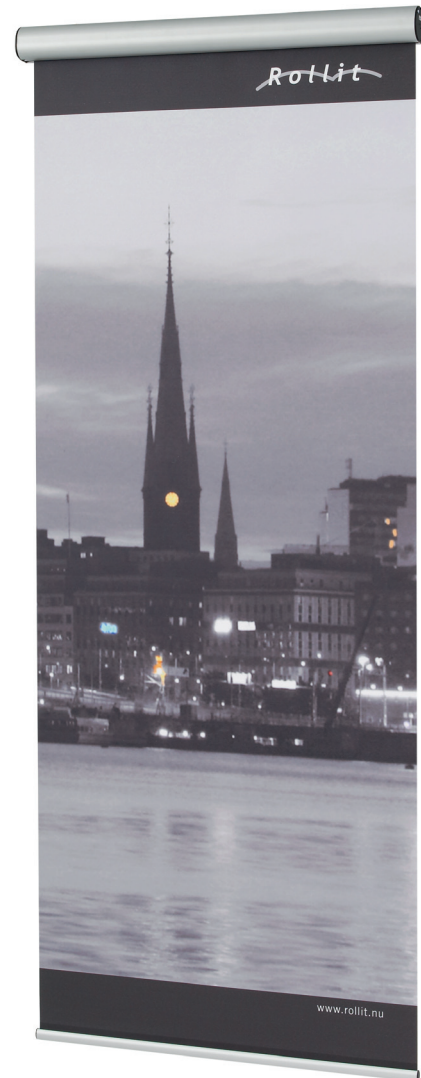

Rollit - Kassetter för vägg och takmontage

Exponeringssystemet med rullbara bildvåder som monteras på vägg eller i tak. Systemet finns dels med manuell rullgardinsmekanism alternativt med motordrift som kan styras med väggbrytare eller fjärrkontroll. Med motordrift finns möjlighet att styra upp till 6 enheter på samma väggbrytare eller fjärrkontroll. Detta Rollitsystem är ett effektivt sätt att exponera budskap i fönster och få ett solskydd på köpet. Utnyttja väggytor eller häng från tak, med standardfästet kan även bildkassetten hängas på montervägg med tjocklek upp till 20 mm.

Kassettsystemet finns i standardbredderna 90, 125 och 150cm, alternativt måttkapad i önskad bredd upp till 200 cm. Färgalternativ aluminium eller vit.

Art.nr

80415	90	cm alu. (inkl. 2 st 80424)
80416	125	-
80417	150	-
80418	90	cm vit (inkl. 2 st 80423)
80419	125	-
80420	150	-

Vit kassetter med motor och fjärrkontroll.

Tillbehör:

[1]	80421	Kassetter, måttkapad i önskad bredd, Alu	[6]	80427	Fjärrkontroll och radioenhet
[1]	80422	- , Vit	[7]	80145	Tygväska 90 cm
[2]	80423	Standardfäste vit	[7]	80146	- 150 cm
[2]	80424	Standardfäste svart	[8]	80189	Tygpåse 90 cm
[3]	11008	Dragögla, vit	[8]	80190	Tygpåse 150 cm
[4]	80425	Motor och transformator			
[5]	80426	Väggbrytare			